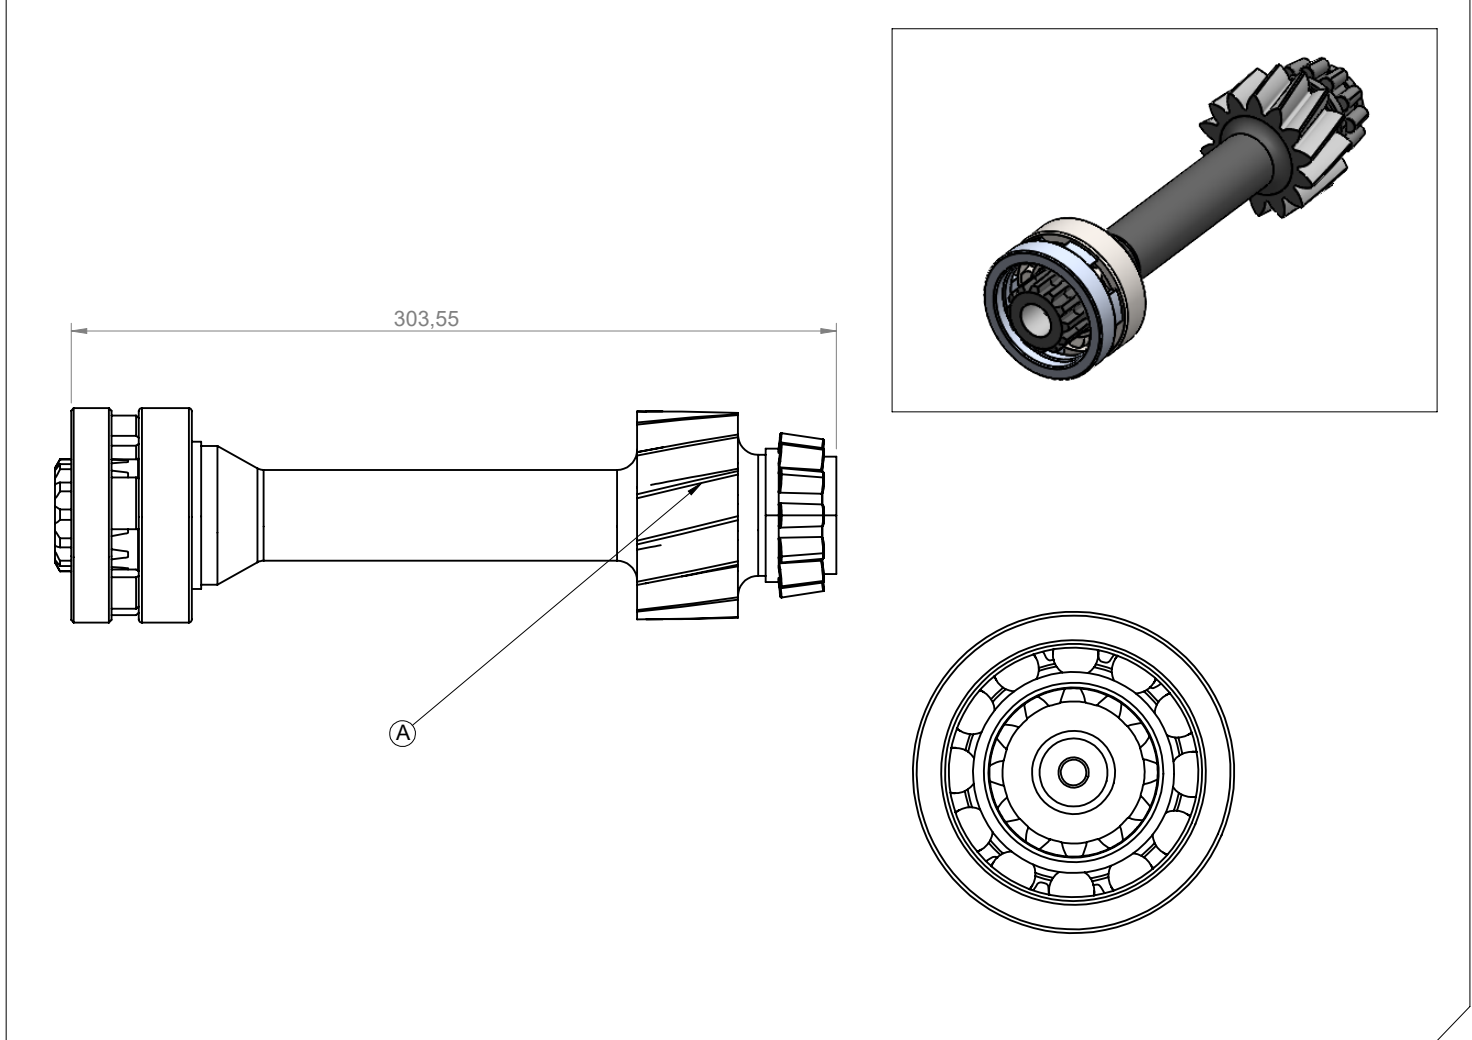

Araç Tipi Vehicle Type	32.270 MAN / 827-832 BMC PRO / 270-26 FATİH / 3226-3227C-3227S-2527-3530 FORD CARGO/1830-2530-3230C-3230S-3240-4030-4050 FORD CARGO / BMC 270-280 / 19.360 MAN 935 PRO / 1832-1838-3232S-2532 FORD / RENAULT 280
Şanzıman Tipi Gearbox Type	ZF ECOMID 9 S 109 (12,91) (B:288) / 9 S 1310 (9.48) 9S1110 TO (9.48-12.73) 16 S 109 (13,31-13,41-13,43) 9S-1115 TO

Ürün Kodu / Product Code
KUP.ZF3.10991.Y-KIT

Ürün Görünümleri / Product View

Opsiyonlar / Options

A: Kardan Mil Girişi 14 diş	A: Cardan Shaft Inlet 14 Teeth
-----------------------------	--------------------------------

Teknik Bilgi / Technical Data

Güç / Power (Kw)	Maksimum Tork / Maximum Torque		Çevrim Oranı Ratio	Bağlantı Şekli Mounting Side	Kumanda Kontrol Control Type
	Nm	Kgm			
1000 Dev. / Dak.				KUYRUK/REAR	
33	314	32	1/1,2	Ağırlık / Weight (Kg)	Dönüş Yönü / Rotation Sense
					SAĞ/CLOCKWISE(CW)